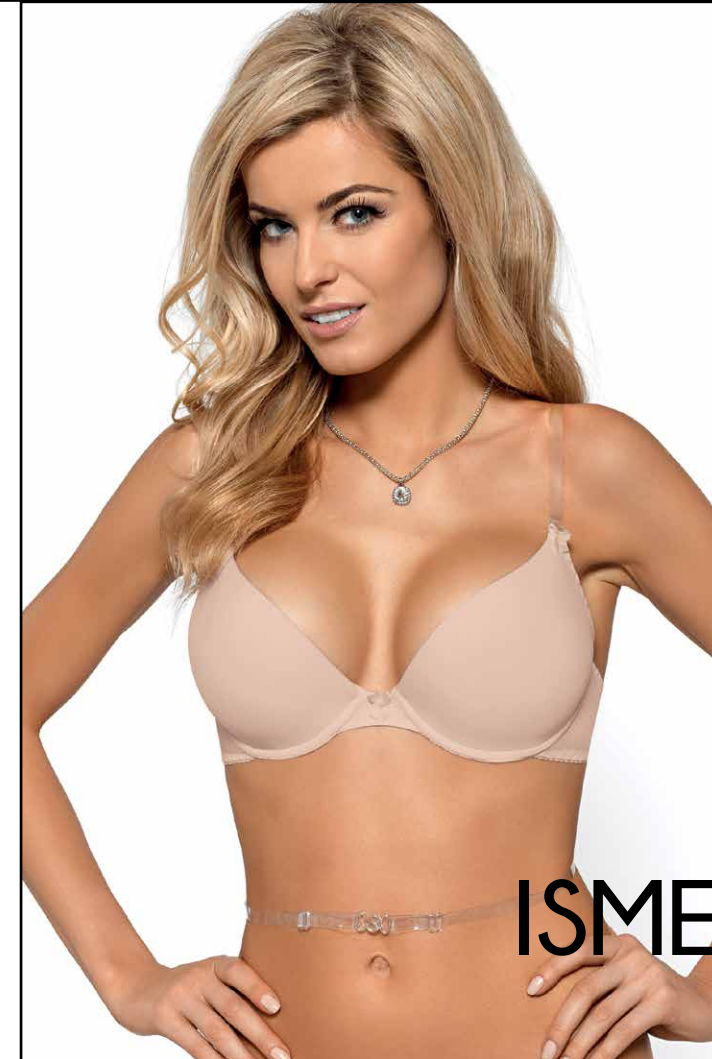

white, black

RITA

Push-up  
BP36

65 DEF  
70 BCDEF  
75 ABCDE  
80 BCD  
85 BC

beige

ISMENA 02

Body  
OM31  
S M L XL XXL

black